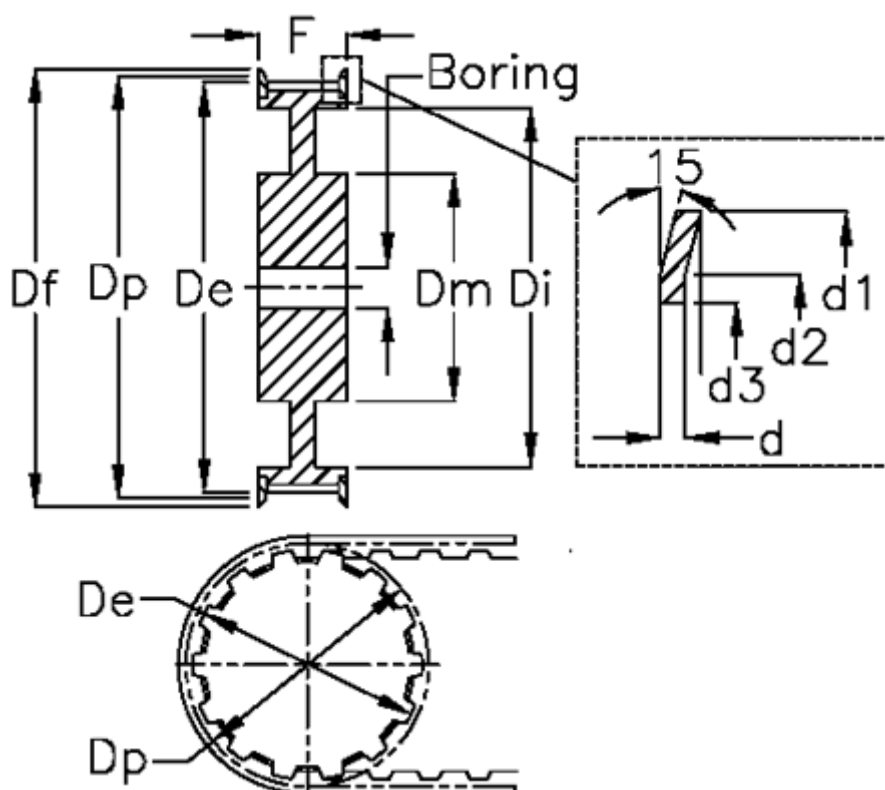

Varenummer: 604145064085
 Beskrivelse: Tandremskive med nav
 HTD 64 14M 85

Mål

Boring = 32	Di = 102	Vægt = 30.5
Bredde = 85	Dm = 150	
d = 2.5	Dp = 285.21	
d1 = 296	F = 240	
d2 = 287	Flangetype = F70	
d3 = 260	L = 102	
De = 282.41	Tandantal = 64	
Df = 296	Type = 14M	